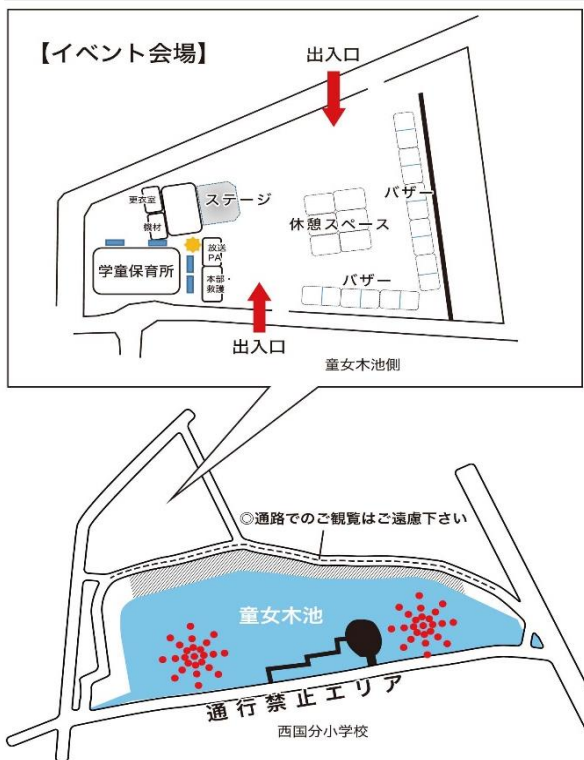

にしこくぶ

発行:西国分校区まちづくり委員会
(西国分校区コミュニティセンター)
Tel: 33-4529 Fax: 33-1920
E-mail n-koku24@kumin.ne.jp
HP <http://www.nishikokubu.jp>

童女木ひろばにある学童保育所周辺の敷地内には立ち入らないようにお願いします。お車での来場はできません。ご了承下さい。

ルールを守って楽しいイベントにしましょう!!

第52回水の祭典久留米まつり ～一万人のそろばん総踊り～ 参加者募集のお知らせ

一万人のそろばん総踊りが、今年は8/4(金)に開催されます。校区では今年参加できる方を募集しています。お申込みされる方は、校区センター事務局へご連絡下さい。7/22(土)19:00より踊りの練習を致します。ぜひご参加下さい。

一緒に楽しく踊りましょう!

第25回西国分校区
童女木夏まつり開催
開催日
7月30日(日)午後3時開会
会場
童女木ひろば・童女木池周辺
安心・安全の住みよい「西国分校区まちづくり」への活動をスタートし、校区童女木夏まつりは25回目を迎えます。校区童女木夏まつりは、地域の皆さまからの協賛金によって支えられ開催しております。ご協力の程よろしくお願い申し上げます。

◎事務局よりお知らせ◎

土のうを配布します

※引き取りに来られる方のみ。配達は行っていません※

※土のう 1 つで約 20Kg あります※

台風や局地的な大雨により、ご自宅の敷地や家屋が浸水することがあります。

校区センターでは、設置することにより浸水被害を軽減することができる『土のう』の配布を行っております。いざという時のためにご活用ください。校区にお住いの方であれば、1人3個まで配布できます。

受付は 自治会長さまを通じて行っております。ご不明な場合は校区センターへご連絡下さい。

○ さらにひと絞り

三角コーナーで水切りした生ごみを、ピンの底で押すなどさらにひと絞りしましょう。スイカやメロンなど水分の多いものは、細かくすることで水切りしやすくなります。

ご協力お願い
致します。